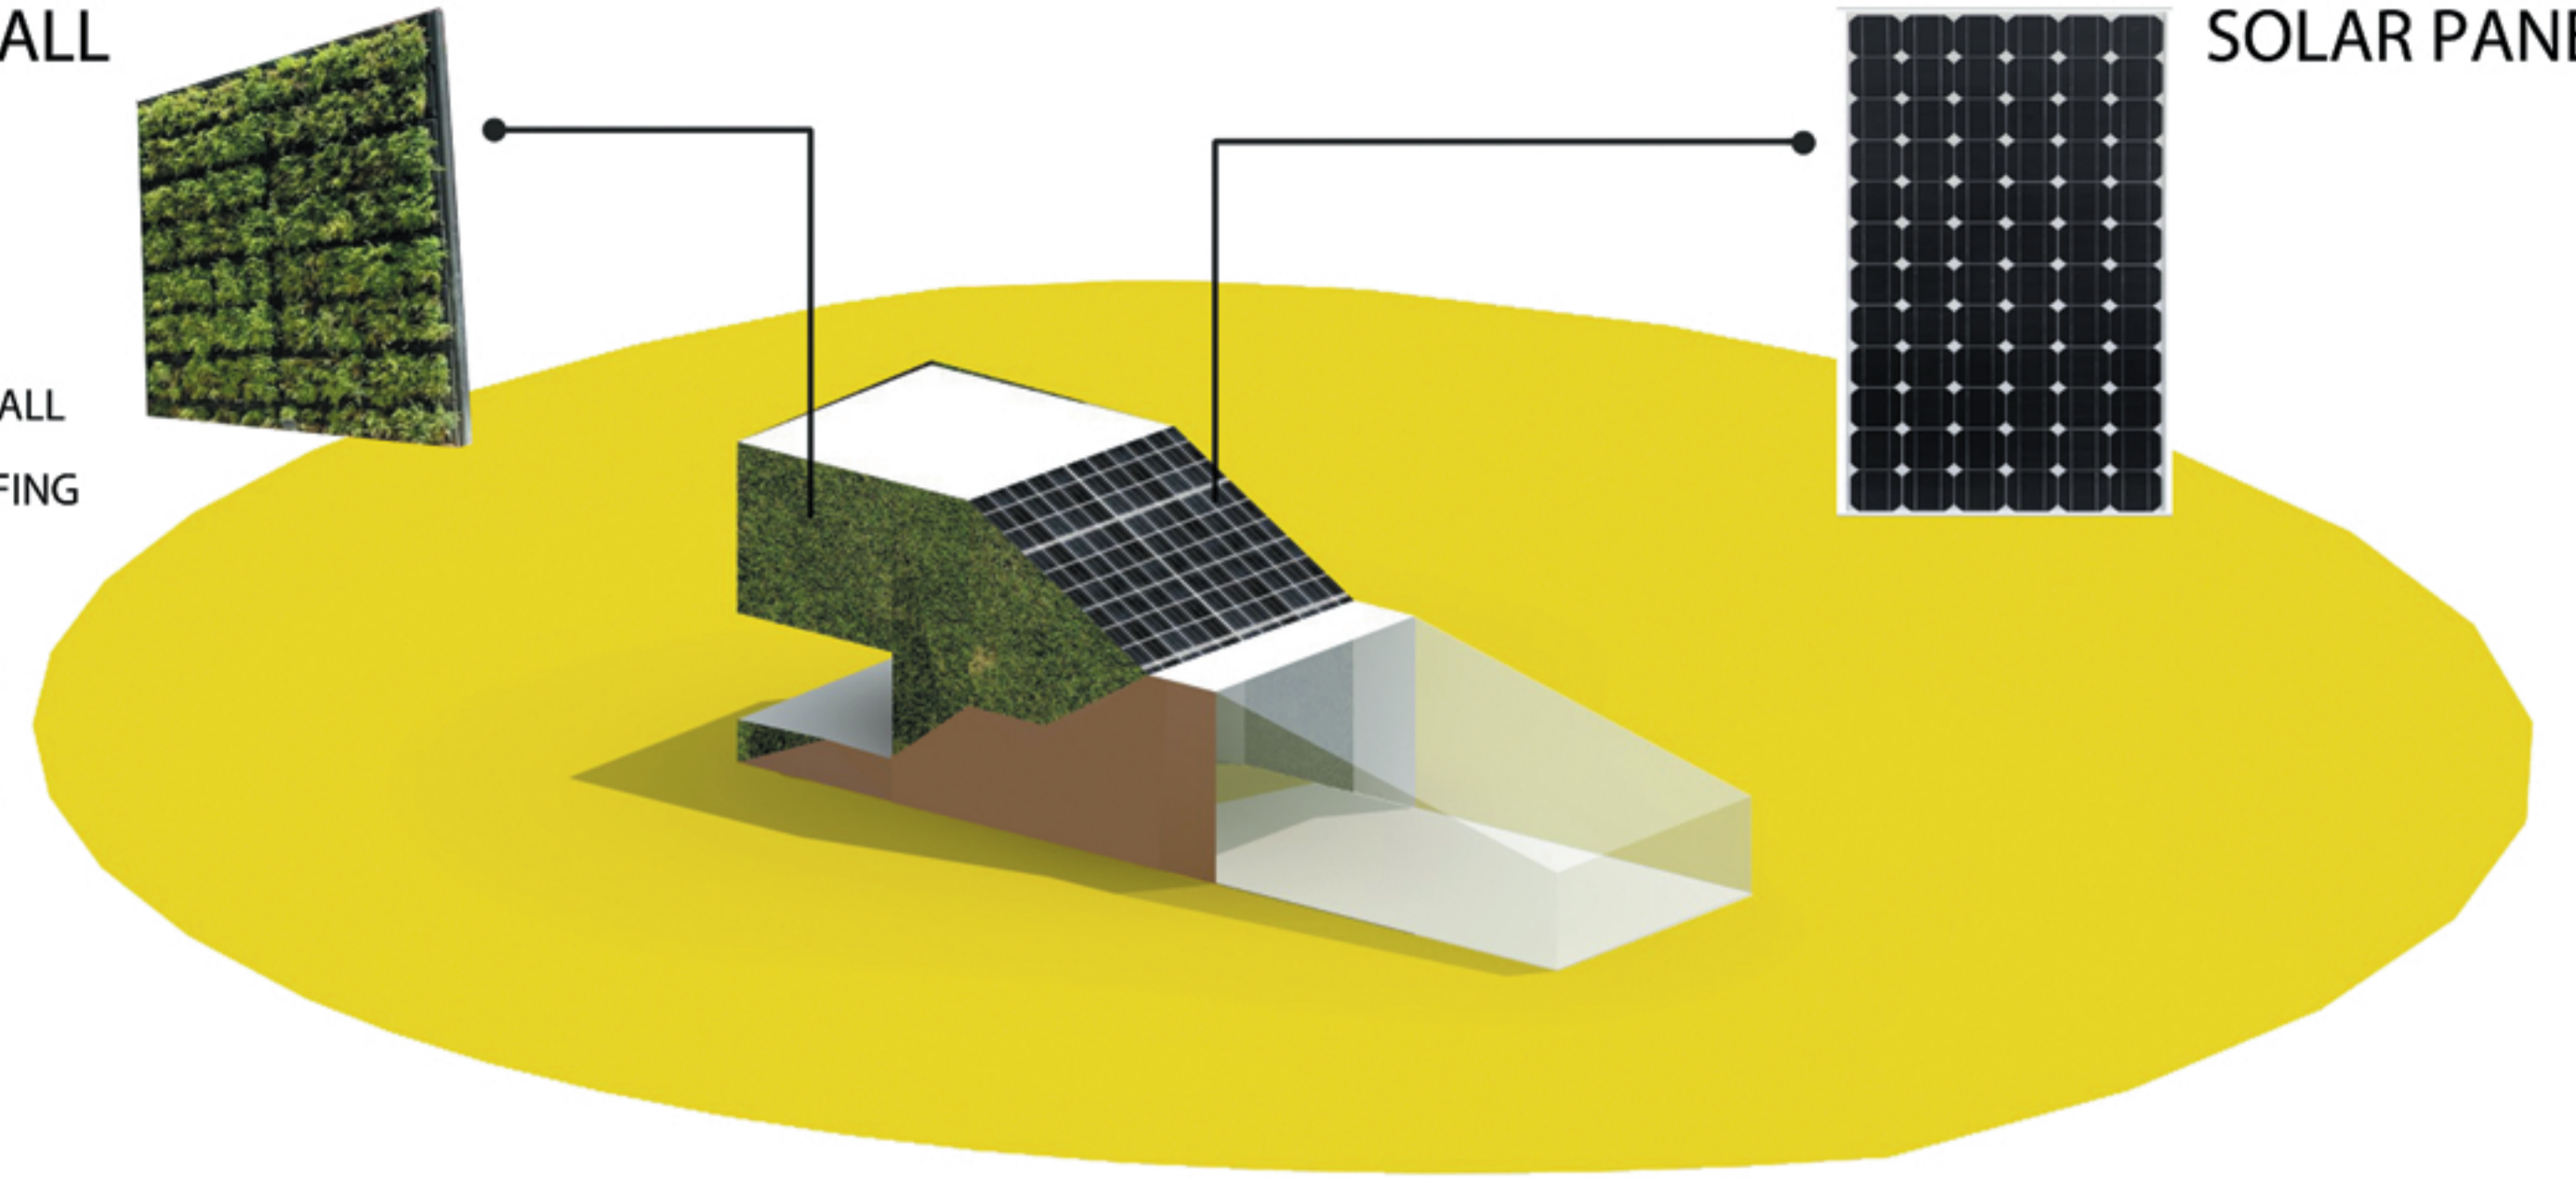

/ZERO+/FARMING LAMBRATE/FALL 2013-2014

/GROUP 20/GEOSOL/DARIA MICHALSKA

CRITICS: SIMONE GIOSTRA/ROBERTO MANCINI

TUTORS: VALERIO SIGNORELLI/ROY NASH

HOUSE UNIT

GREEN WALL

SOLAR PANELS

SECTION 1:50