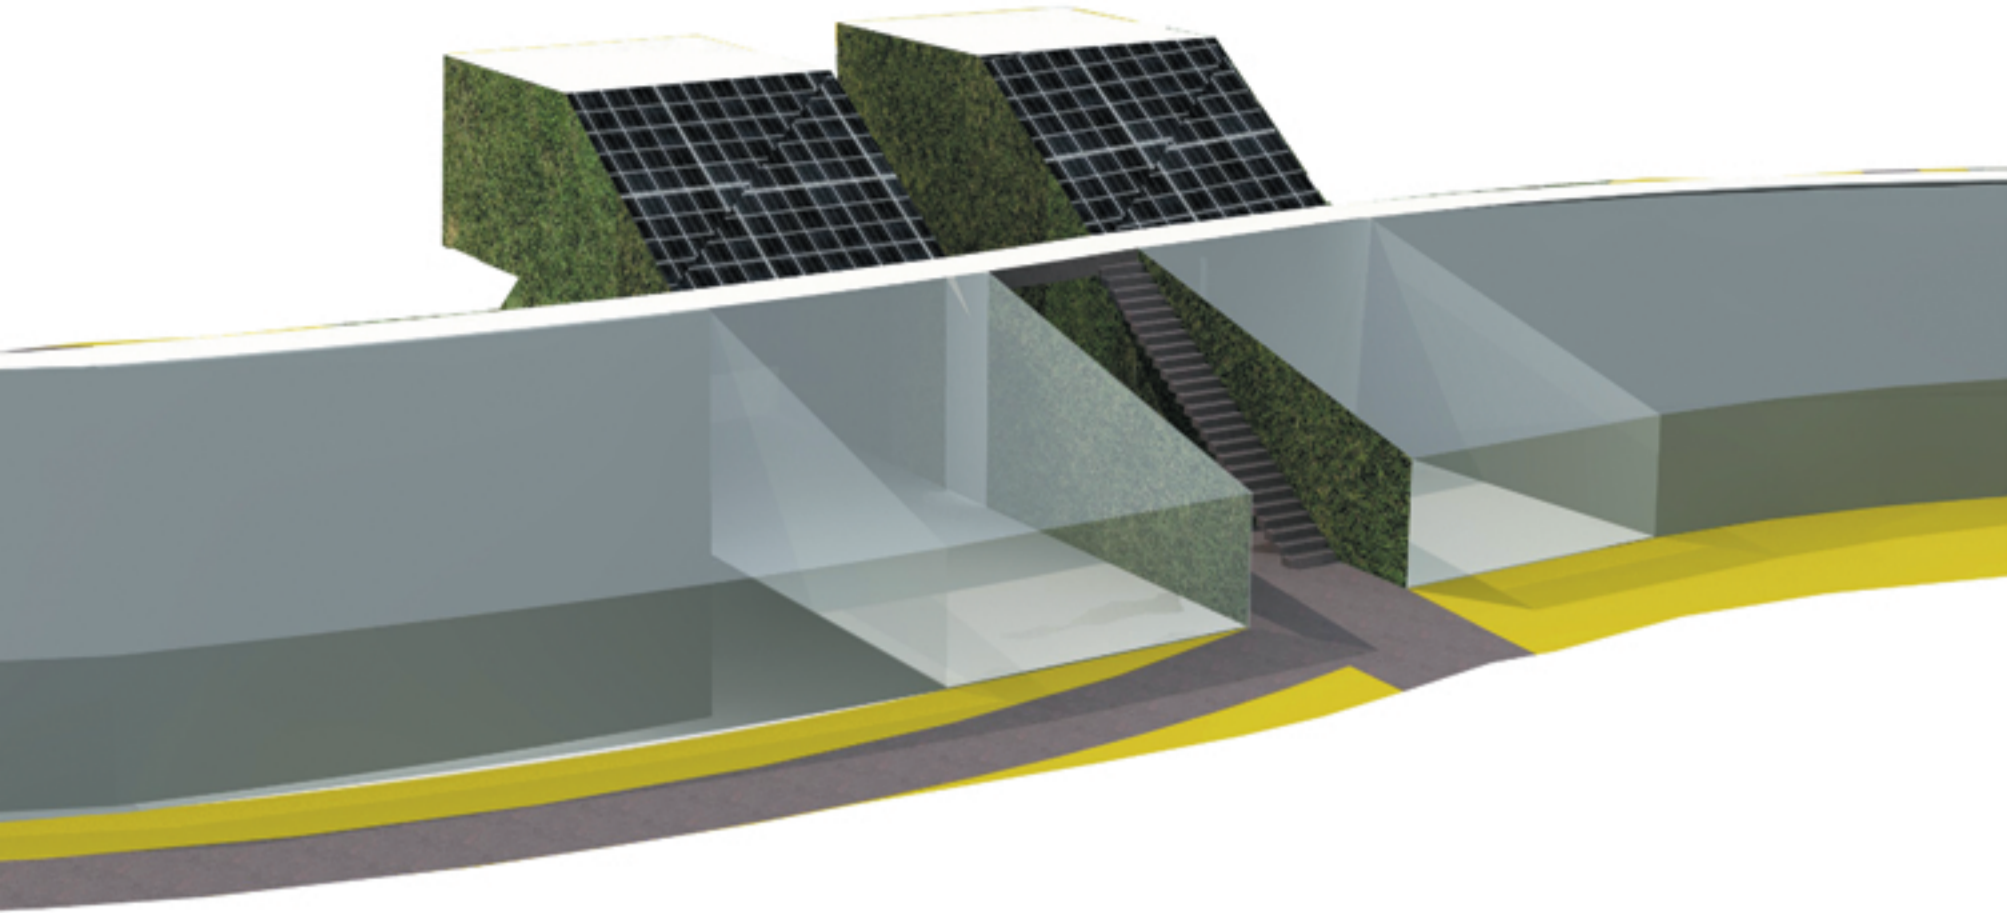

/ZERO+/FARMING LAMBRATE/FALL 2013-2014

/GROUP 20/GEOSOL/DARIA MICHALSKA

CRITICS: SIMONE GIOSTRA/ROBERTO MANCINI

TUTORS: VALERIO SIGNORELLI/ROY NASH

HOUSE UNIT

GREEN WALL

SOLAR PANELS

SECTION 1:50