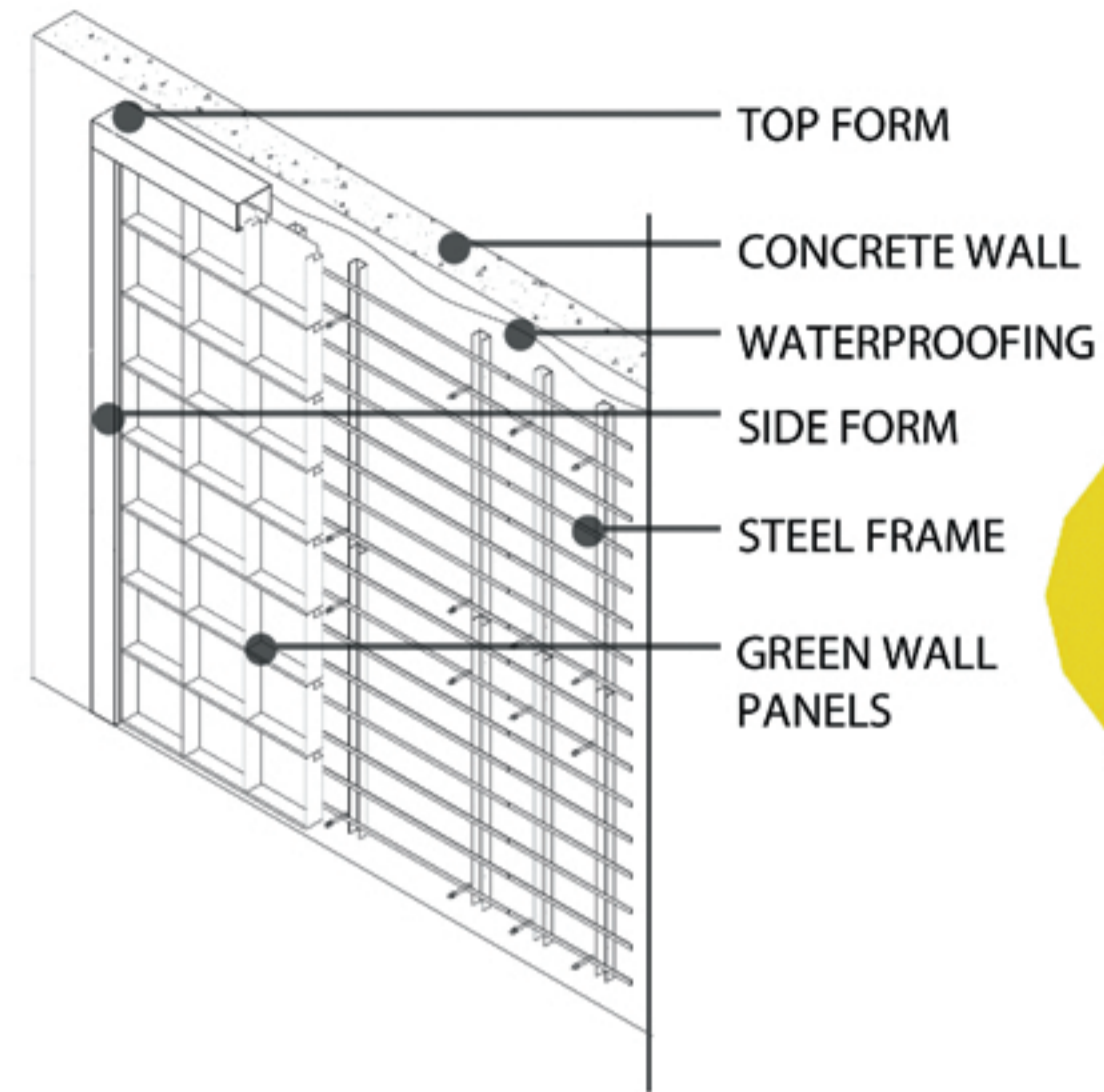

/ZERO+/FARMING LAMBRATE/FALL 2013-2014

/GROUP 20/GEOSOL/DARIA MICHALSKA

CRITICS: SIMONE GIOSTRA/ROBERTO MANCINI

TUTORS: VALERIO SIGNORELLI/ROY NASH

HOUSE UNIT

GREEN WALL

SOLAR PANELS

SECTION 1:50